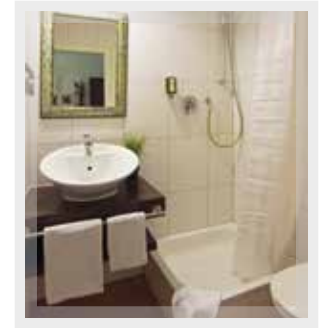

Erholsamer Luxus

auf Zeit erwartet Sie in außergewöhnlichen Zimmern.

Inmitten der Kölner Altstadt gelegen verfügt unser Haus über helle freundliche Zimmer sowie 8 Suiten, teilweise mit Klimaanlage, die ganz auf Ihre Bedürfnisse ausgerichtet sind.

Alle Zimmer sind individuell und mit Dusche oder Badewanne, WC, Fön, Safe, Minibar, teilweise Hosenbügler, Kabel-TV, Wlan sowie Telefon ausgestattet.

In behaglicher Umgebung ausgeruht zu erwachen und den Alltag zu vergessen – das ist die schönste Art, den neuen Tag zu begrüßen. Gönnen Sie sich diesen Luxus und beginnen Sie den Tag so stilvoll wie möglich.