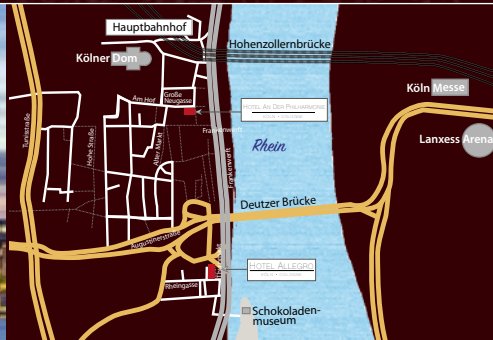

HOTEL AN DER PHILHARMONIE

KÖLN • COLOGNE

Große Neugasse 36 - 40 | 50667 Köln

Tel.: +49 221 258 06 79 | Fax: +49 221 258 06 67

info@hadpc.com | www.hadpc.com